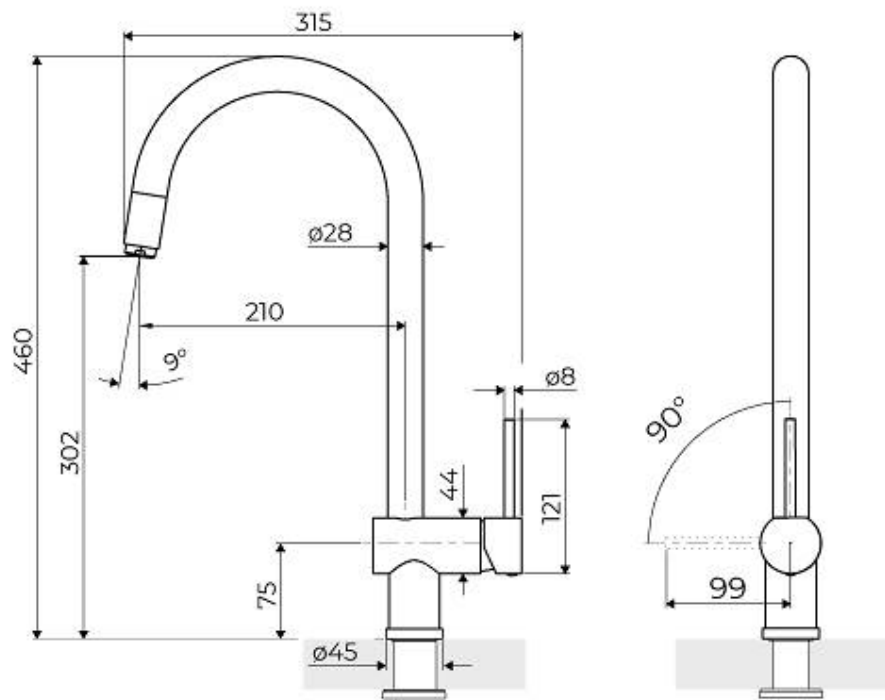

Sockel ø45mm

Patrone Mit Keramikscheiben

Mischbatteriebohrungen ø35 mm

Max. Arbeitsplattendicke 55 mm

MERKMALE

Ausziehbares Mundstück

DREHUNG DES AUSLAUFS

Alle Mischbatterien sind mit einem großen Drehwinkel ausgestattet. Einige Modelle ermöglichen eine volle 360°-Drehung.

VERSTÄRKUNGSPLATTE

Alle Foster-Mischbatterien werden mit einer Verstärkungsplatte geliefert, die für perfekte Stabilität auf jeder Spüle sorgt.

TECHNISCHE DATEN

GALERIE